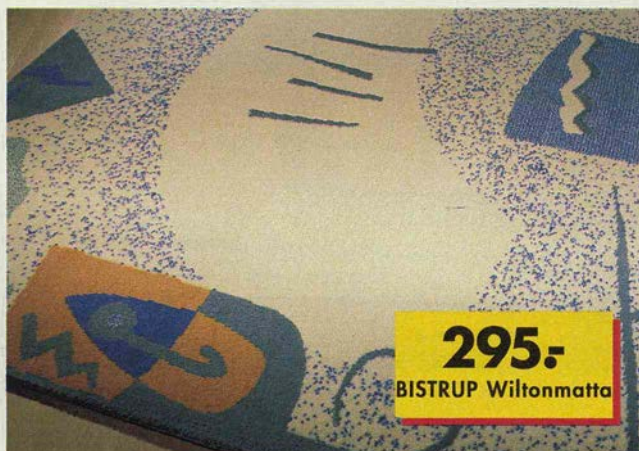

295.-
BISTRUP Wiltonmatta

BISTRUP Wiltonmatta **295.-** Äggskalsfärgad. 100% polypropylen.
Fackmässig mattvätt. 137×195 cm.